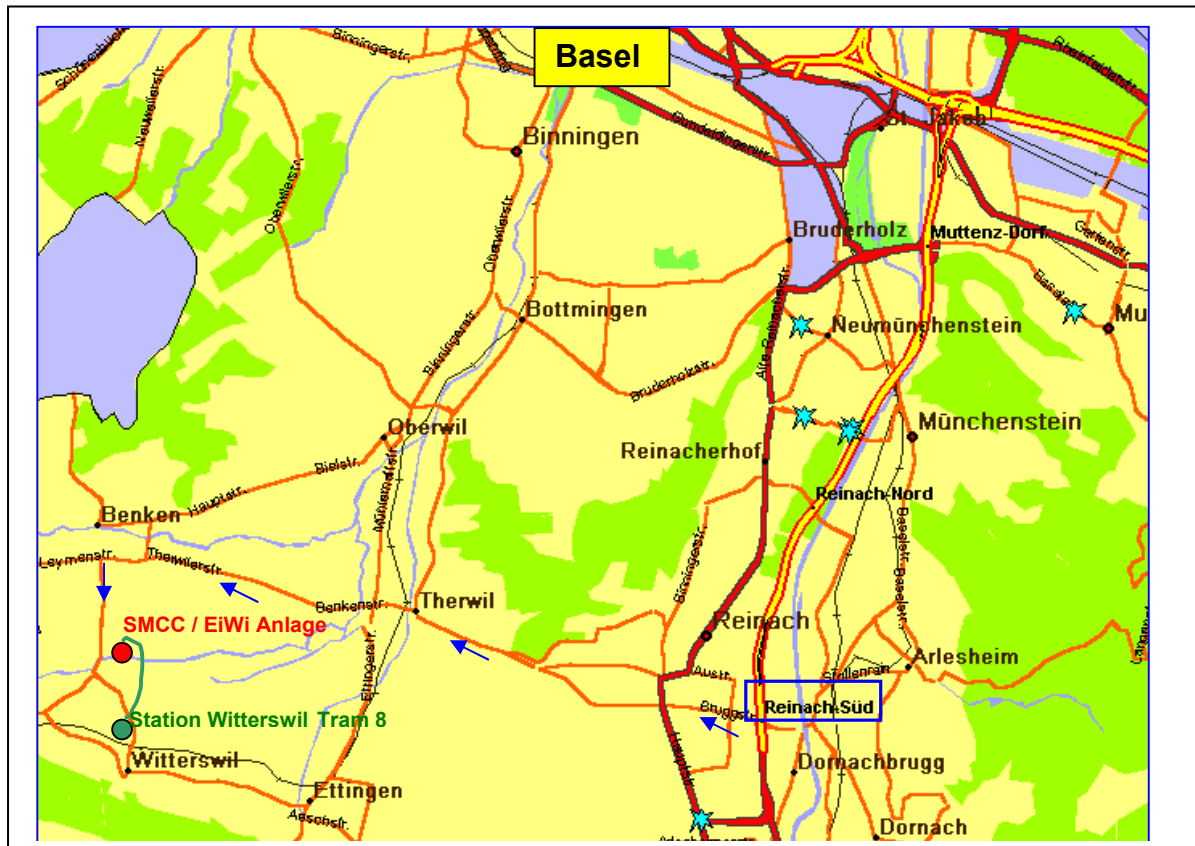

So kommst Du zur SMCC-Modellauto-Rennbahn bzw. EiWi-Live Steam Spur I-Anlage in Witterswil bei Basel:

Du findest uns, wenn Du die Autobahn J18 an der Ausfahrt Reinach Süd verlässt und Richtung Reinach, Therwil, Biel-Benken, Mariastein fährst. In Biel-Benken, 50 m nach dem Restaurant Rössli (kurz vor der Grenze) links der Hauptstrasse Richtung Mariastein folgen, die ansteigend ist. Unmittelbar nach dem Hügel in den Weg links einbiegen und ca. 300 Meter dem Bach entlang fahren. Man sieht schon die parkierten Autos auf der Wiese.

Oder Du fährst mit dem gelben 10er Tram in Richtung Rodersdorf bis zur Station Witterswil. Gehe dann quer zur Tramlinie in Richtung Norden. Nach dem Schulhaus rechts halten bis zur Hauptstrasse, die Du überquerst. Gehe dann weiter nordwärts auf dem geteerten Weg bis zum Binnbach und an diesem links entlang, bis Du nach 200 Metern am Gartentor stehst. Die Entfernung vom Tram bis zu unserem Areal ist etwa 1 Kilometer.